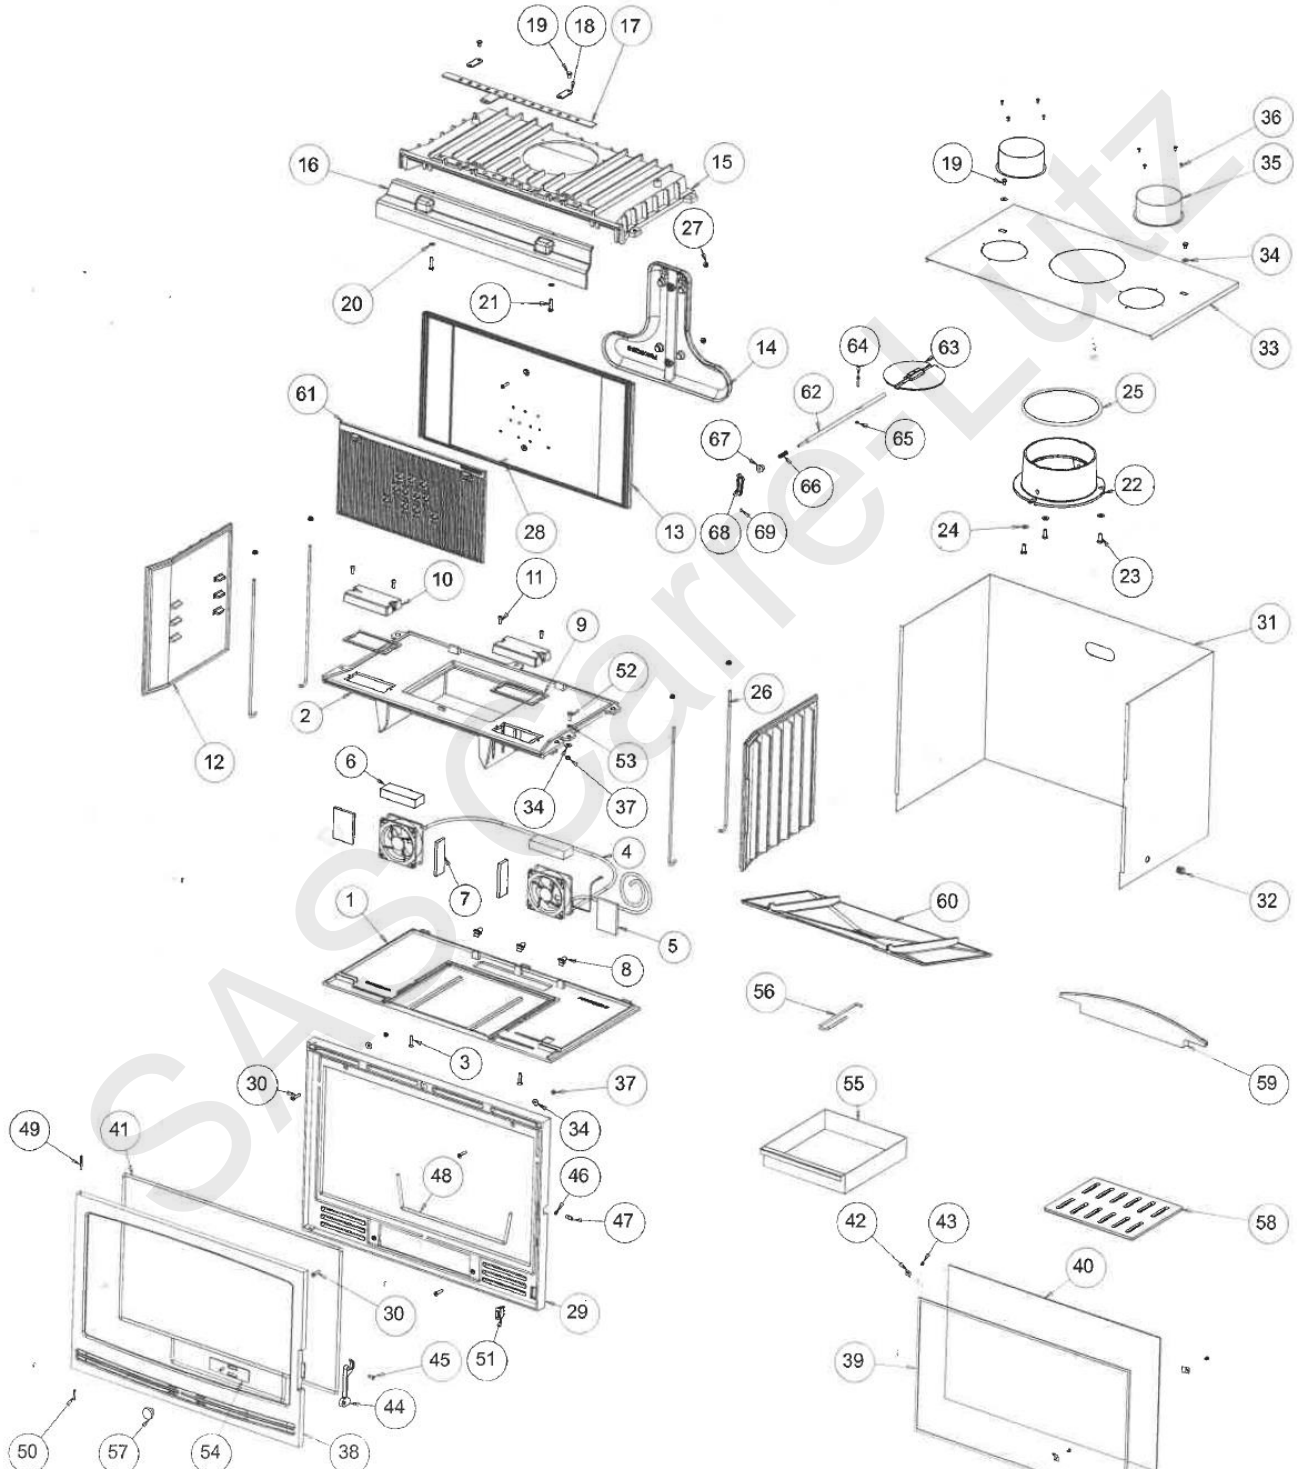

Insert 800 C Turbo

Référence : P900844

Insert 800 C Turbo

Référence : P900844

<i>Rep</i>	<i>Nbr</i>	<i>Désignation</i>	<i>Référence</i>
1	1	Socle	F680100B-B
2	1	Embase	F680878U
3	2	VAM FHC M6X20 BRUT	AV8636200
4	1	Appareillage + 2 ventilateurs	AL401201
5	2	Carton céramique	AI719264A
6	2	Laine céramique 115x42x30	AI701542
7	2	Carton céramique	AI713110A
8	3	Clips tôle	AD162000
9	2	Joint de 7x3 longueur 0,5m	AI010080
10	2	Capot	F670690B
11	4	VAM CHC M06x16 Inox	AV8666166
12	2	Coté	F670104B
13	1	Fond Postcombustion	F680350B-B
14	1	Collecteur	F680152B-B
15	1	Avaloir	F680111B
16	1	Guide d'air	F680351B
17	1	Registre	AT800133B
18	2	Bride	AT610112A
19	4	VAM TH M6x10 Brut	AV8406100
20	2	Rondelle M M6 Brut	AV4100060
21	2	Vis TH 6x30	AV8406300
22	1	Buse	F670164U
23	3	VAM TH M8x20 Brut	AV8408200
24	3	Rondelle M M8 Brut	AV4100080
25	1	Joint de buse longueur 0,66 m	AI303008
26	4	Tirant	AS700256
27	6	Ecrou embase M6	AV7220060
28	2	VAM FHC M6x25 Brut	AV8636250
29	1	Façade GV	F680125B-B
30	4	VAM FHC M6x30 Brut	AV8636300
31	1	Carcan enveloppe	AT800120B
32	1	Presse étoupe	AD160000
33	1	Carcan dessus	AT800121C
34	5	Rondelle L M6 Brut	AV4110060
35	2	Manchette D125mm.....OPTION	AT700312
36	8	Vis à tôle 4,2x9,5.....OPTION	AV8614290
37	3	Ecrou M6 Brut	AV7100060
38	1	Porte	F680126B-B
39	1	Joint vitre 7x3 longueur 2,19m	AI010080
40	1	Vitre GV	AX116682A
41	1	Joint de porte D8 longueur 2,9 m	AI303008
42	3	Clams	AS700262
43	3	VAM TCPZ M4x6 ZN	AV8644062
44	1	Loquet	F680821B
45	1	Vis loquet	AS800251B
46	1	Ecrou bas M6 Brut	AV7130060
47	1	Axe excentrique	AS700253B
48	1	Joint thermo-corde D5 longueur 0,6m	AI303005
49	1	Goupille cannelée 5x40	AV6305400
50	1	Axe de porte	AV0105300
51	1	Interrupteur 3 positions	AL713301
52	1	VAM TH M6x20 Brut	AV8406200
53	1	Rondelle éventail D6	AV4150060
54	1	Registre primaire	AT800134A
55	1	Cendrier	AT800123A
56	1	Main froide	AS800255
57	1	Bouton de cendrier	F670120U
58	1	Grille	F680099B
59	1	Chenet	F680124B
60	1	Déflexeur	F680358B
61	1	Taque	F680356B-B
62	1	Tige de manœuvre volet	AS700258A
63	1	Volet	F670651B
64	1	VAM TH M5x25 Brut	AV8405250
65	1	Ecrou M5	AV7100050
66	1	Ressort tige volet	AS700255
67	1	Ecrou tige	AS700292A
68	1	Bouton volet	F670563U
69	1	Vis pointeau M4x8	AV8714080